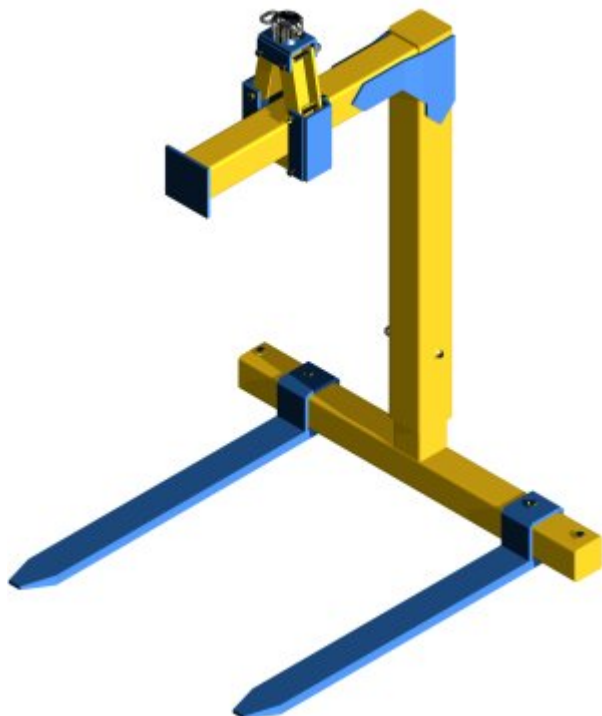

## FURCA DE MACARA MODEL PK

MODEL	GREUTATE PROPRIE	CAPACITATE
PK 12	175 kg	1200 kg
PK 22	200 kg	2200 kg
PK 32	225 kg	3200 kg