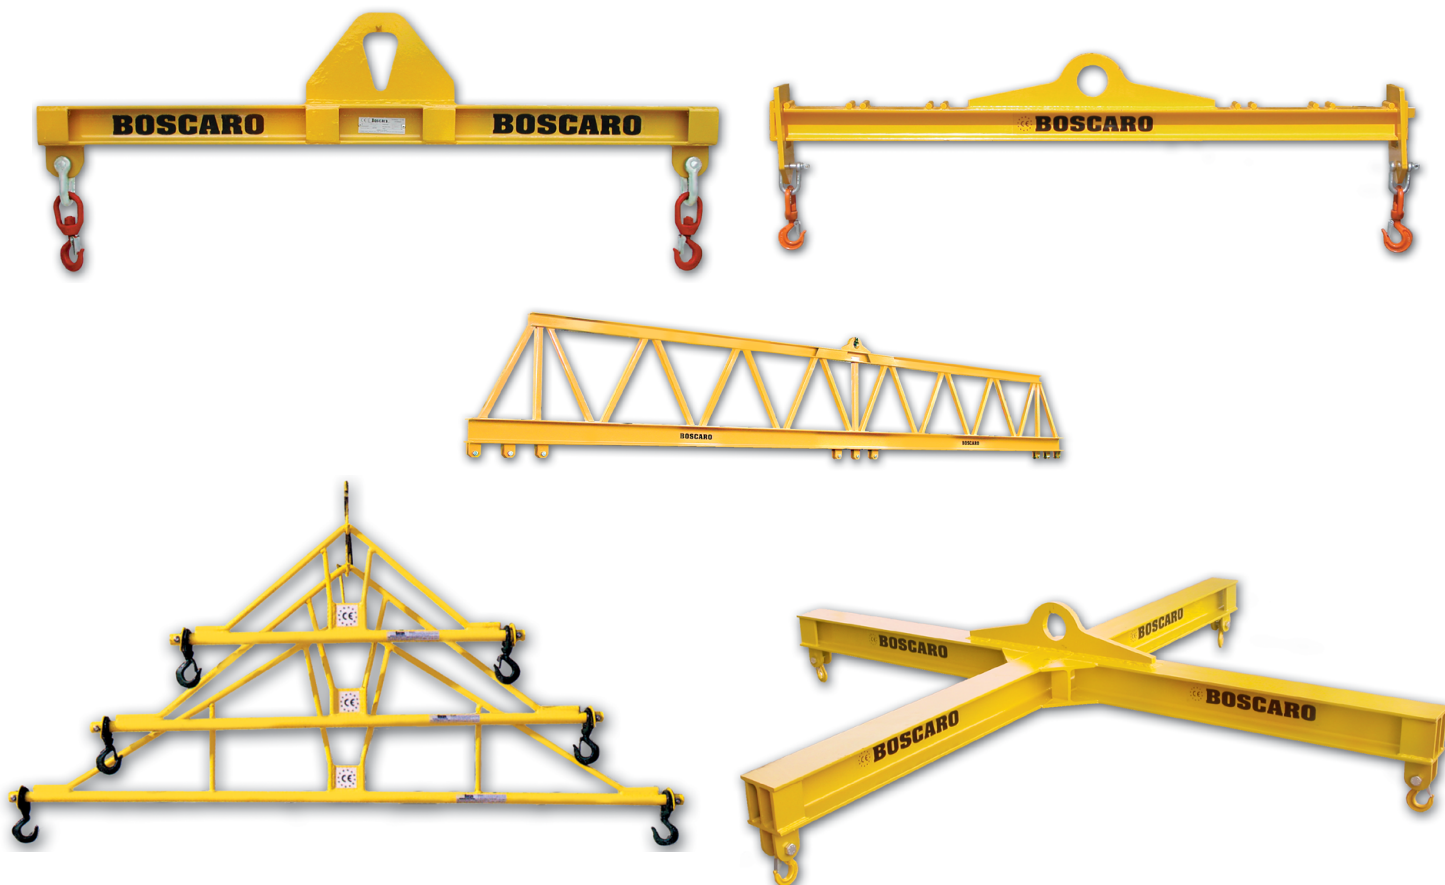

TRAVERSA / GRINDA MACARA CU CARLIGE

MODEL BIL

Model traversa	Capacitate (Kg.)	Dimensiuni (mm)	Greutate Proprie (kg)
BIL-10	1000	LA CERERE	IN FUNCTIE DE DIMENSIUNI
BIL-15	1500		
BIL-20	2000		
BIL-30	3000		
BIL-50	5000		
BIL-80	8000		
BIL-99	10000		
BIL-200	20000		